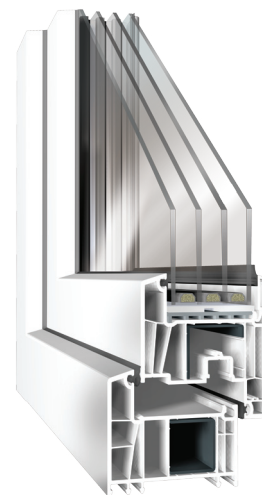

Pakiet 4 szybowy
52 mm Ug 0,3/Wm²K
ramka dystansowa SWISSPACER ULTIMATE, krypton

Uw=0,62 W/m²K

Przenikalność cieplna okna referencyjnego szer. 1230 mm wys. 1480 mm

Profil dostępny w szerokiej palecie oklein kolorowych i drewnopodobnych

STANDARD

I wiele innych

PREMIUM