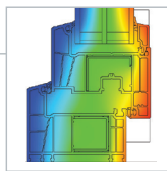

Pakiet 2 szybowy
24 mm Ug 1,0/Wm²K
ramka dystansowa SWISSPACER V, argon

Uw=1,1 W/m²K

Przenikalność cieplna okna referencyjnego szer. 1230 mm wys. 1480 mm

Pakiet 3 szybowy
48 mm Ug 0,5/Wm²K
ramka dystansowa SWISSPACER V, argon

System 82
rdzeń dostępny w 3 kolorach: białym, karmelowym i ciemnym brązie, tak aby zawsze pasował do koloru okleiny

Uw=0,76 W/m²K

Przenikalność cieplna okna referencyjnego szer. 1230 mm wys. 1480 mm

Pakiet 4 szybowy
52 mm Ug 0,3/Wm²K
ramka dystansowa SWISSPACER ULTIMATE, krypton

Uw=0,62 W/m²K

Przenikalność cieplna okna referencyjnego szer. 1230 mm wys. 1480 mm

Profil dostępny w szerokiej palecie oklein kolorowych i drewnopodobnych

STANDARD

I wiele innych

PREMIUM