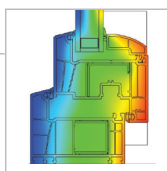

Uw=1,1 W/m²K