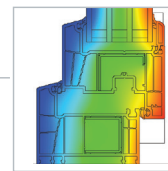

Uw=0,62 W/m²K