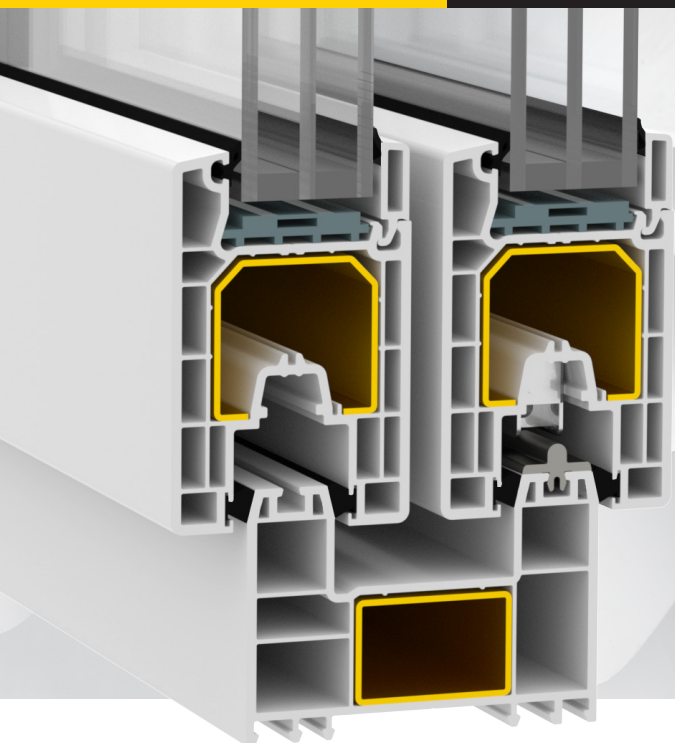

szerokość 90 mm

Decco 65

Decco 65 to system okien przesuwanych.
Jego prosta i wygodna w użytkowaniu konstrukcja sprawia,
że jest idealnym rozwiązaniem na tarasy i balkony.

decco[®]
E X T R U S I O N

łatwa instalacja | bezpieczeństwo i komfort

www.decco.eu

- System przesuwny
- Głębokość zabudowy 90 mm
- Możliwość szklenia: 4 – 32 mm
- Szeroki wybór folii dekoracyjnych
- Prosta konstrukcja i łatwy montaż
- Maksymalny ciężar skrzydła - 200 kg
- Dostępne w schemacie A i D
- Wysoki poziom komfortu użytkownika
- Lekka konstrukcja o nowoczesnym wyglądzie

Skrzydło

maksymalna szerokość
1300 mm

maksymalna wysokość
szyba pojedyncza
2400 mm
pakiet szybowy
2200 mm

maksymalny ciężar skrzydła
200 kg

maksymalna powierzchnia
szyba pojedyncza
2,67 m²
pakiet szybowy
2,47 m²