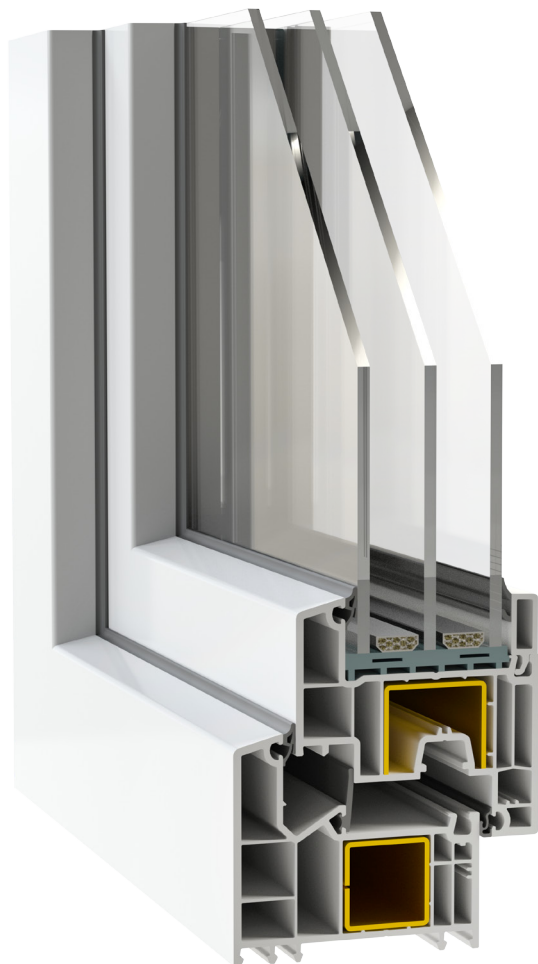

# 84MD

5 komor,  
stavební hloubka 81 mm, 3 těsnění

Decco 84MD je ultramoderní systém, které nabízí rozšířené výztužné komory pro větší tuhost okna. Díky optimalizované výšce profilu poskytuje systém až o 5 % více světla než jiná řešení v této třídě.

# Decco 84MD

Decco 84MD je ultramoderní systém se stavební hloubkou 81 mm a třetím pružným středovým těsněním, které nabízí rozšířené výztužné komory pro větší tuhost okna. Díky optimalizované výšce profilu poskytuje systém až o 5 % více světla než jiná řešení v této třídě.

Kromě toho obsahuje přechodové profily pro velké posuvné a balkonové dveře a umožňuje použití technologie lepeného zasklení, což se projevuje ve stabilitě a možnosti vytváření větších konstrukcí.

- Pětikomorový systém se stavební hloubkou 81 mm a třetím pružným středovým těsněním.
- Možnost použití mnoha typů zasklení skla 24 – 53 mm.
- Rozšířené výztužné komory, které zvyšují tuhost okna a umožňují všechny vhodné konstrukce
- Optimální výška falcu profilů, která poskytuje až o 5 % více světla ve srovnání s jinými systémy ve své třídě (pro dvoukřídlé okno o šířce 1465 mm a výšce 1435 mm).
- Profily třídy B podle normy PN-EN 12608-1+A1
- Obsahuje přechodové profily pro velké posuvné a balkonové dveře
- V tomto systému je možné použít technologii lepeného zasklívání, která zvyšuje stabilitu oken a umožňuje větší konstrukce
- Velký výběr dekorativních fólií