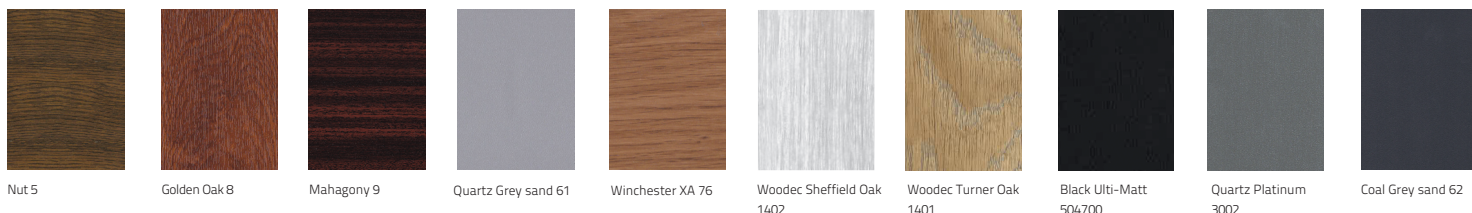

Decco 84MD je ultramoderní systém se stavební hloubkou 81 mm a třetím pružným středovým těsněním, které nabízí rozšířené výztužné komory pro větší tuhost okna. Díky optimalizované výšce profilu poskytuje systém až o 5 % více světla než jiná řešení v této třídě.

Kromě toho obsahuje přechodové profily pro velké posuvné a balkonové dveře a umožňuje použití technologie lepeného zasklení, což se projevuje ve stabilitě a možnosti vytváření větších konstrukcí.

- Pětikomorový systém se stavební hloubkou 81 mm a třetím pružným středovým těsněním.
- Možnost použití mnoha typů zasklení skla 24 – 53 mm.
- Rozšířené výztužné komory, které zvyšují tuhost okna a umožňují všechny vhodné konstrukce
- Optimální výška falcu profilů, která poskytuje až o 5 % více světla ve srovnání s jinými systémy ve své třídě (pro dvoukřídlé okno o šířce 1465 mm a výšce 1435 mm).
- Profily třídy B podle normy PN-EN 12608-1+A1
- Obsahuje přechodové profily pro velké posuvné a balkonové dveře
- V tomto systému je možné použít technologii lepeného zasklívání, která zvyšuje stabilitu oken a umožňuje větší konstrukce
- Velký výběr dekorativních fólií

Profil je dostupný v široké škále barevných a dřevu podobných dých.