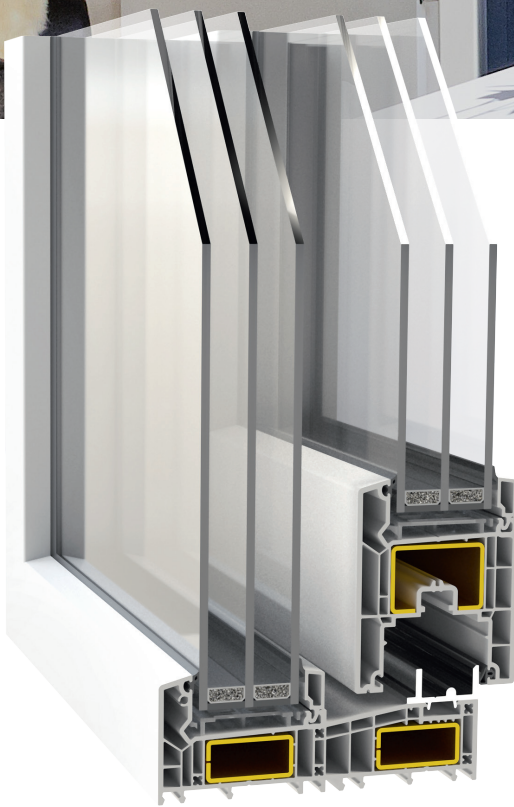

SLIDE

Einbautiefe des Flügels - 81 mm

SLIDE ist unser Schiebetürsystem, das Einfachheit und Stil verbindet. Leichte und intuitive Bedienung, strukturelle Stabilität mit einem eleganten Design, das Licht und Raum maximiert, machen es zu einer überzeugenden Alternative zu traditionellen PSK- und HST-Systemen.

decco[®]
E X T R U S I O N

DECCO SLIDE

www.decco.eu

Decco SLIDE

Wir präsentieren das Decco SLIDE-System. Es ist eine neue und alternative Lösung im Bereich von Schiebetüren und Schiebefenstern. Es stellt eine hervorragende Alternative zu Terrassentüren des Typs PSK oder HST dar. Das SLIDE-System eignet sich hervorragend für den Einsatz im Ein- und Mehrfamilienhausbau sowie in öffentlichen Gebäuden. Die großen Vorteile des SLIDE-Systems sind Dichtigkeit, Zuverlässigkeit und einfache Bedienung.

- Einbautiefe des Flügels - 81 mm
- Einbautiefe des Rahmens - 157,5 mm
- Möglichkeit der Verglasung mit Paketen bis zu 52 mm
- Verstärkungen mit hoher Steifigkeit in den Flügeln
- Design für die Zusammenarbeit mit Roto und Hautau Beschlägen
- Verfügbar in Schema A