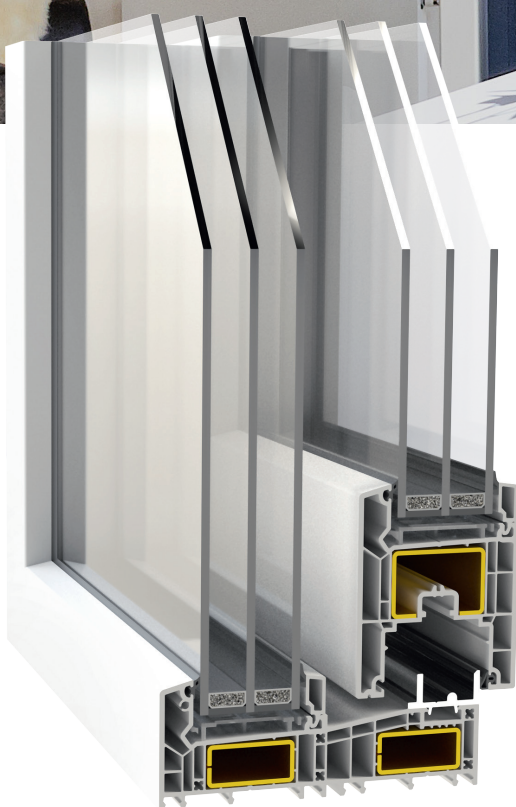

SLIDE

Larghezza telaio - 81 mm

SLIDE è sinonimo di stile minimalista, funzionamento semplice e intuitivo e stabilità strutturale. Con i suoi profili di telaio stretti, SLIDE offre ancora più luce e spazio, diventando un'alternativa interessante ai sistemi tradizionali PSK e HST.

decco[®]
E X T R U S I O N

DECCO SLIDE

www.decco.eu

Vi presentiamo il sistema Decco SLIDE. È una nuova soluzione alternativa nel segmento delle porte e finestre scorrevoli. È un'eccellente alternativa alle porte per terrazze di tipo PSK o HST. Il sistema SLIDE è ideale per le case unifamiliari e per gli edifici pubblici. I grandi vantaggi del sistema SLIDE sono la tenuta, l'affidabilità e la facilità d'uso.

- Profondità di installazione dell'anta - 81 mm
- Profondità di installazione del telaio - 157,5 mm
- Possibilità di vetratura con vetrocamere fino a 52 mm
- Rinforzi ad alta rigidità nelle ante
- Progettato per funzionare con ferramenta Roto e Hautau
- Disponibile nello schema A

Il più caldo sistema SLIDE

Le vetrocamere più ampi

Alta efficienza produttiva

Costruzione estremamente rigida

Alternativa al sistema PSK

Profilo disponibile in un'ampia gamma di impiallacciate colorate e con effetto legno